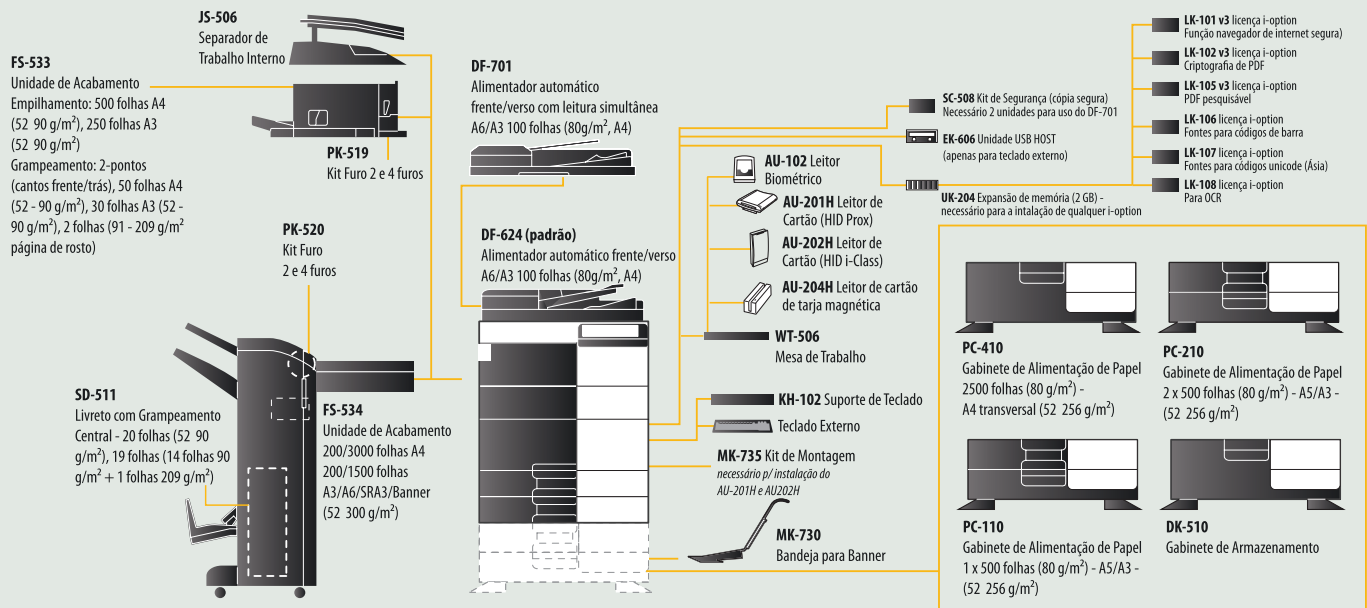

TIPOS DE MÍDIA

- Papel comum (60 até 90 g/m²), Papel espesso (91 até 300 g/m²) ⁽⁵⁾, papel reciclado (60 até 90 g/m²), transparência, impressão tipo banner até 297x1200mm ⁽⁵⁾

CAPACIDADE DE PAPEL

- Padrão: 1.150 folhas
- Máximo: 3.650 folhas
- Saída: 250 folhas

CARACTERÍSTICAS TÉCNICAS

- Requisitos de energia: 120V / 60 Hz / 12 A / 1500 W (máximo)
- Consumo de energia aproximadamente de 1.5 kW ou menos
- Dimensões do equipamento 615(L) x 685(P) x 779(A) mm
- Peso aproximado: 85 kg

CICLO MENSAL

80.000 páginas ⁽²⁾

SUPRIMENTOS

- Toner Preto: 27.000 ⁽³⁾
- Toner C, M, Y: 25.000, cada cor ⁽³⁾
- Cilindro Preto: 70.000 ⁽²⁾
- Cilindro C, M, Y: 55.000, cada cor ⁽²⁾
- Revelador Preto: 590.000 ⁽²⁾
- Revelador C, M, Y: 590.000, cada cor ⁽²⁾

Acessórios Opcionais

KONICA MINOLTA BUSINESS SOLUTIONS DO BRASIL LTDA.
Escritório: Rua Cubatão, 320, 10º andar São Paulo/SP
Fábrica: Av. Cosme Ferreira, 816 Manaus/AM
Centro de Distribuição: Av. 100, módulos 14 a 16, sala 12, Qd.1, S. Industrial TIMS Serra/ES
Central de Atendimento ao Cliente: 0800-132611
www.konicaminolta.com.br

Autorizada Konica Minolta

www.dprinter.com.br
11 3508-8888 / 11 2842-6363
21 3514-9890 / 16 3946-9000

0425102012