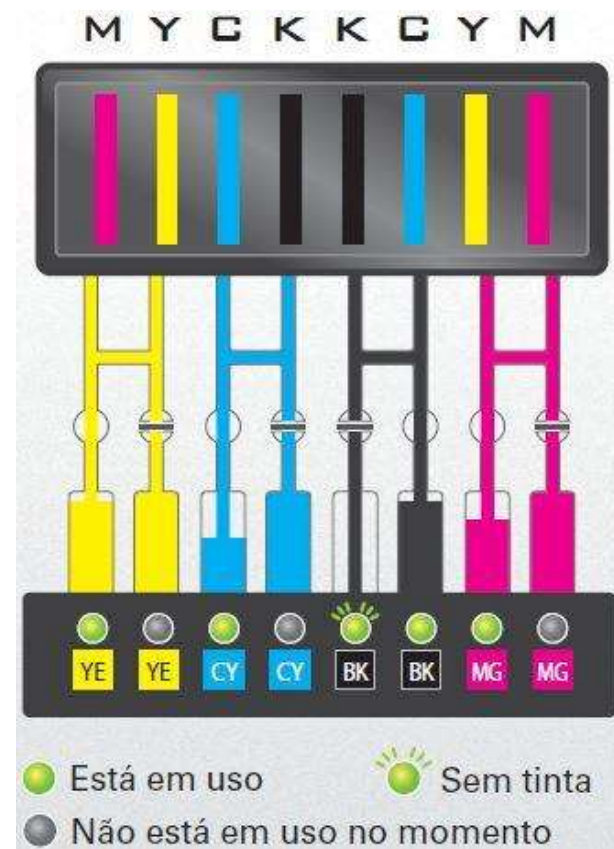

Ferramentas Avançadas de Layout

■ Agrupar

Simplicidade em agrupar dados múltiplos de impressão: o layout automaticamente organiza os dados a serem impressos obtendo melhor aproveitamento de mídia.

■ Mosaico

Divida a imagem em pequenas partes para impressão. Dependendo de sua necessidade, você pode especificar o número de partes na horizontal e na vertical.

■ Corte

Imprimir uma área selecionada da imagem. Esta função é útil quando você quiser verificar o tom de cor ou qualidade de uma determinada parte da imagem.

Impressão sem interrupções

❖ Sistema Alternado de tinta Roland

- Você pode substituir o cartucho vazio por um novo durante a impressão
- O sistema alterna automaticamente o cartucho que está vazio
- Não há necessidade de se preocupar com falta de tinta, quando acabar um cartucho ela utiliza a tinta do outro cartucho até ser reposto! Sem precisar para sua Produção.