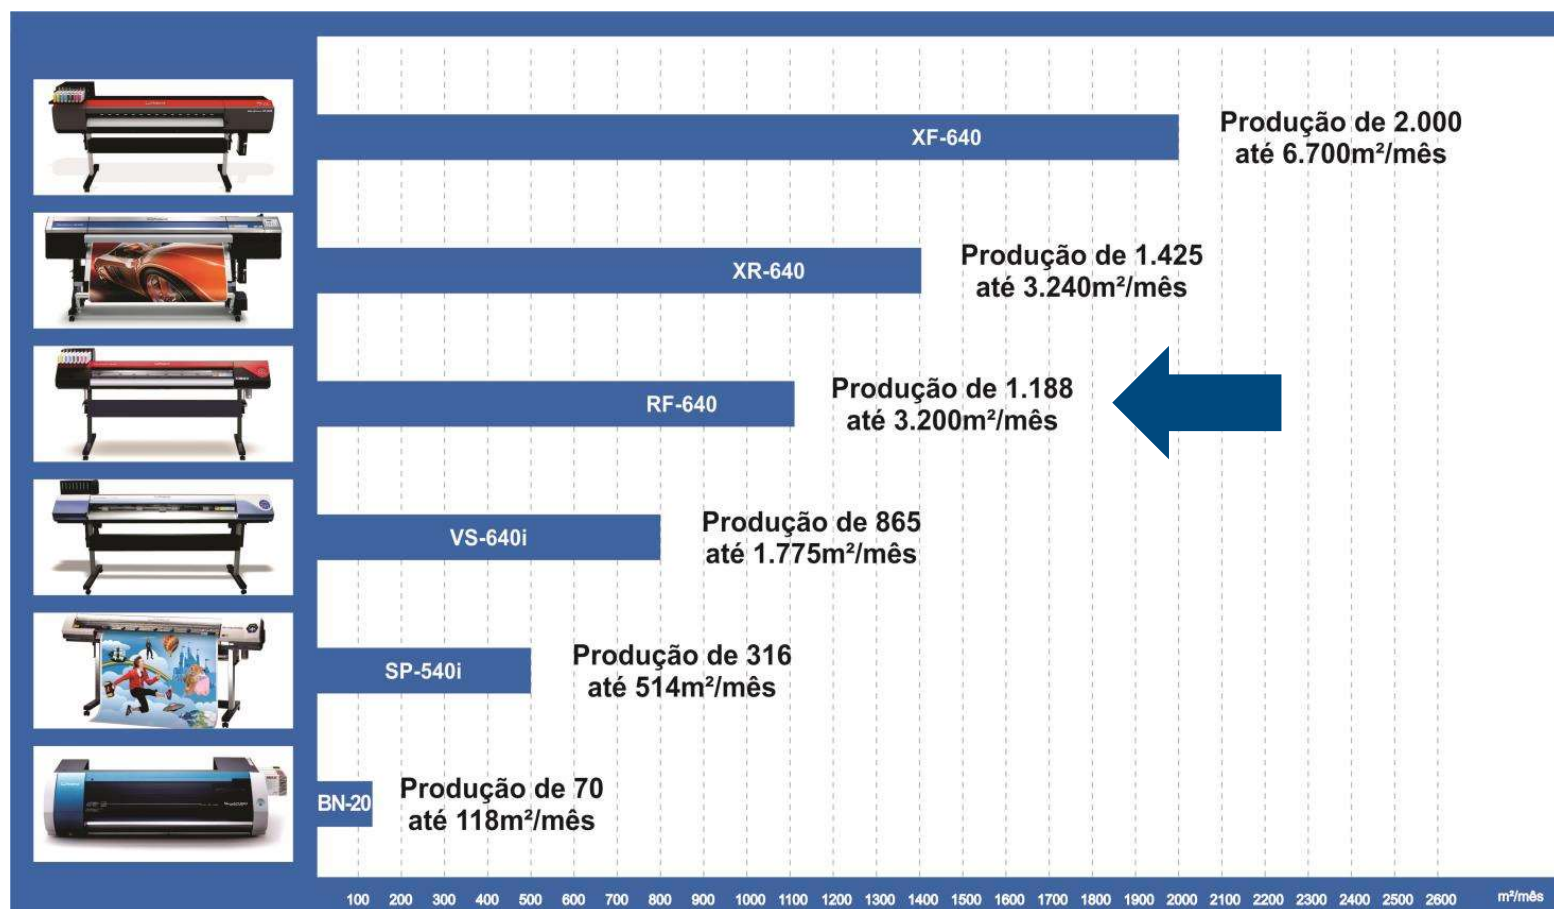

Posicionamento da RF-640

❖ A RF-640 é considerado um equipamento intermediária devido sua média produtividade que pode variar entre 1188 à 3200m² por mês.