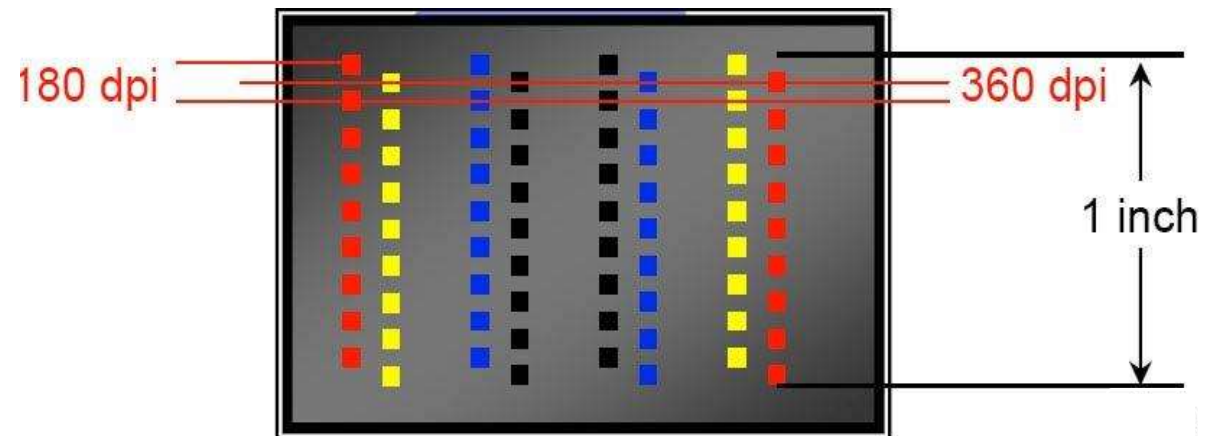

Conteúdo

Visão Geral

Tecnologia de impressão

Especificações da Impressora

Especificações

Visão do Produto

Visão Geral

Descendente da consagrada linha VERSA ART, a nova impressora **RF-640** da linha **VERSA EXPRESS** vem ao mercado de comunicação visual para dar maior velocidade, qualidade e economia ao cliente. Com performance superior ela foi desenvolvida com uma capacidade de produção de até 48,5m²/h, para atender o mercado de comunicação visual de baixo custo, atendendo também aos clientes mais exigentes com resolução máxima de 1440 dpi.

Visão Geral

Impressora da série **VERSAEXPRESS**, a RF-640 com largura máxima de 1,60m, foi desenvolvida com modo quatro cores para maior velocidade e economia de tinta.

Tecnologia de Impressão

Equipada com uma nova cabeça de impressão de alto performance que dispara gotas em até sete tamanhos diferentes para aperfeiçoar a qualidade da imagem para determinadas mídias e resoluções selecionadas. A tecnologia de controle da impressora em conjunto com o alto desempenho da cabeça de impressão e a tinta ECO-SOL MAX 2 definem cada detalhe para uma qualidade de imagem incomparável. A aderência da tinta foi aperfeiçoada por meio de pequenas adaptações na composição, o que proporciona uma cobertura de alta densidade, incrível sensação de profundidade e cores ricas que podem criar delicados efeitos de nuance na imagem, atendendo aos clientes mais exigentes e criteriosos.