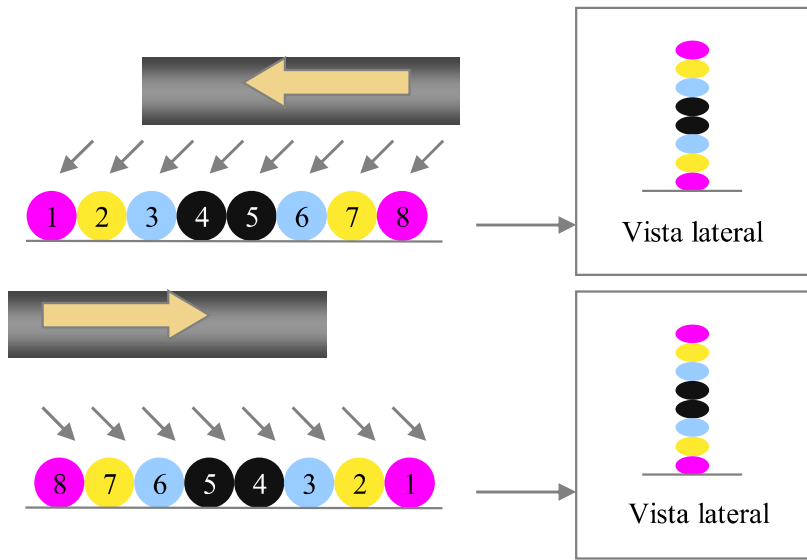

Conteúdo

Visão Geral

Tecnologia de impressão

Especificações da Impressora

Especificações

Visão do Produto

Visão Geral

Descendente da consagrada linha VERSA ART, a nova impressora **RF-640** da linha **VERSA EXPRESS** vem ao mercado de comunicação visual para dar maior velocidade, qualidade e economia ao cliente. Com performance superior ela foi desenvolvida com uma capacidade de produção de até 48,5m²/h, para atender o mercado de comunicação visual de baixo custo, atendendo também aos clientes mais exigentes com resolução máxima de 1440 dpi.

Visão Geral

Impressora da série **VERSAEXPRESS**, a RF-640 com largura máxima de 1,60m, foi desenvolvida com modo quatro cores para maior velocidade e economia de tinta.

Tecnologia de Impressão

Equipada com uma nova cabeça de impressão de alto performance que dispara gotas em até sete tamanhos diferentes para aperfeiçoar a qualidade da imagem para determinadas mídias e resoluções selecionadas. A tecnologia de controle da impressora em conjunto com o alto desempenho da cabeça de impressão e a tinta ECO-SOL MAX 2 definem cada detalhe para uma qualidade de imagem incomparável. A aderência da tinta foi aperfeiçoada por meio de pequenas adaptações na composição, o que proporciona uma cobertura de alta densidade, incrível sensação de profundidade e cores ricas que podem criar delicados efeitos de nuance na imagem, atendendo aos clientes mais exigentes e criteriosos.

- ❖ Nova WH (White)
 - Mais opacidade: 1440x720dpi
 - Maior velocidade de impressão: 720x720dpi

- ❖ Amiga do Ambiente
 - Cartuchos Lacrados
 - Tinta sem odor

Espehamento em modo CMYK

Um equilíbrio entre qualidade e produtividade com a configuração espelhada da ordem das cores

Diferença de disparo entre uma lado e outro pode causar problema de banding na impressão bidirecional

A ordem de disparo é igual em ambos os lados de impressão. Resultando em uma impressão sem banding mesmo em bi-direcional