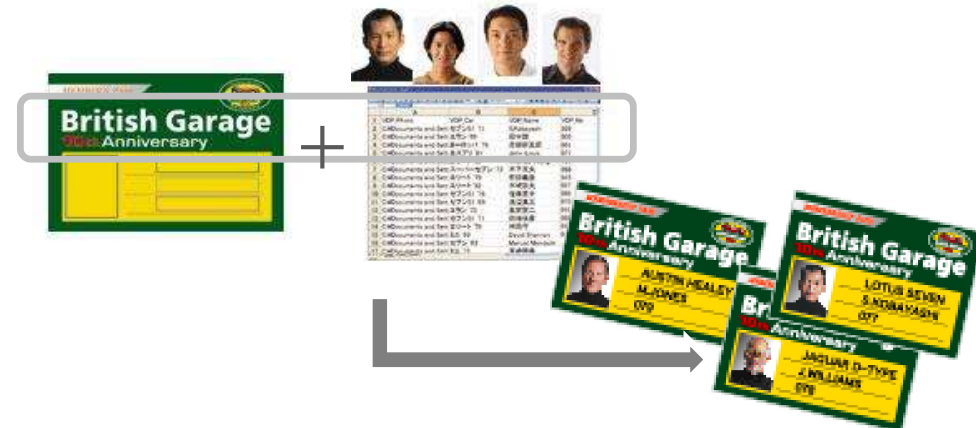

Mais conveniência com Versaworks Rip

Dados Variáveis

Impressão de **Dados Variáveis** é uma função que permite produzir rapidamente trabalhos que exigem uma sequência numérica ou de imagens, como crachás, etiquetas em que texto ou imagens que precisam ser alterados, etc. Liste em uma planilha as informações a serem alteradas na imagem e o **Roland VersaWorks** funde o arquivo de imagem com esses dados.