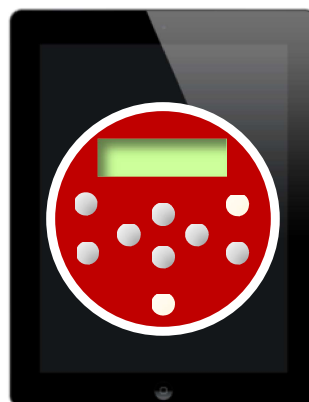

Fácil de usar e operar!
e não há necessidade de
estar na frente da
máquina para operar ou
monitorar.