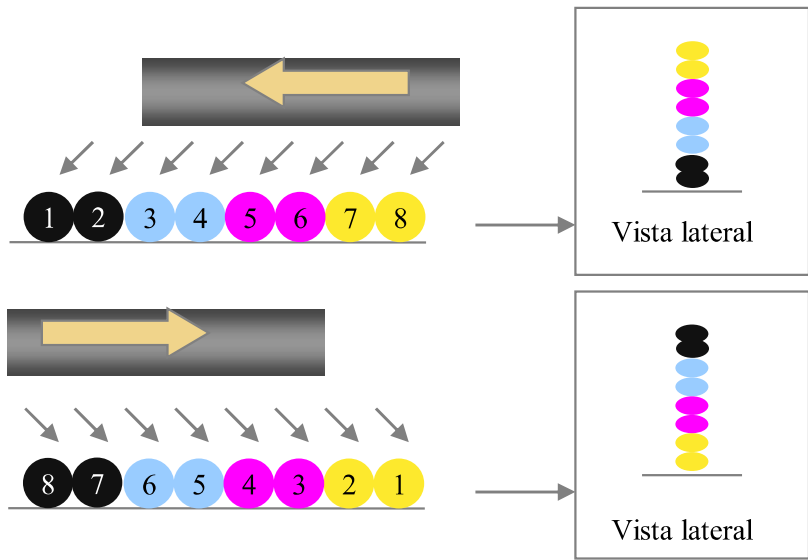

Conteúdo

Visão Geral

Tecnologia de impressão

Especificações da Impressora

Especificações

Visão do Produto

Visão Geral

Descendente da consagrada linha VERSA ART, a nova impressora **RF-640** da linha **VERSA EXPRESS** vem ao mercado de comunicação visual para dar maior velocidade, qualidade e economia ao cliente. Com performance superior ela foi desenvolvida com uma capacidade de produção de até 48,5m²/h, para atender o mercado de comunicação visual de baixo custo, atendendo também aos clientes mais exigentes com resolução máxima de 1440 dpi.

Visão Geral

Impressora da série **VERSAEXPRESS**, a RF-640 com largura máxima de 1,60m, foi desenvolvida com modo quatro cores para maior velocidade e economia de tinta.

Tecnologia de Impressão

Equipada com uma nova cabeça de impressão de alto performance que dispara gotas em até sete tamanhos diferentes para aperfeiçoar a qualidade da imagem para determinadas mídias e resoluções selecionadas. A tecnologia de controle da impressora em conjunto com o alto desempenho da cabeça de impressão e a tinta ECO-SOL MAX 2 definem cada detalhe para uma qualidade de imagem incomparável. A aderência da tinta foi aperfeiçoada por meio de pequenas adaptações na composição, o que proporciona uma cobertura de alta densidade, incrível sensação de profundidade e cores ricas que podem criar delicados efeitos de nuance na imagem, atendendo aos clientes mais exigentes e criteriosos.

- ❖ Nova WH (White)
 - Mais opacidade: 1440x720dpi
 - Maior velocidade de impressão: 720x720dpi

- ❖ Amiga do Ambiente
 - Cartuchos Lacrados
 - Tinta sem odor

Espehamento em modo CMYK

Um equilíbrio entre qualidade e produtividade com a configuração espelhada da ordem das cores

Diferença de disparo entre uma lado e outro pode causar problema de banding na impressão bidirecional

A ordem de disparo é igual em ambos os lados de impressão. Resultando em uma impressão sem banding mesmo em bi-direcional