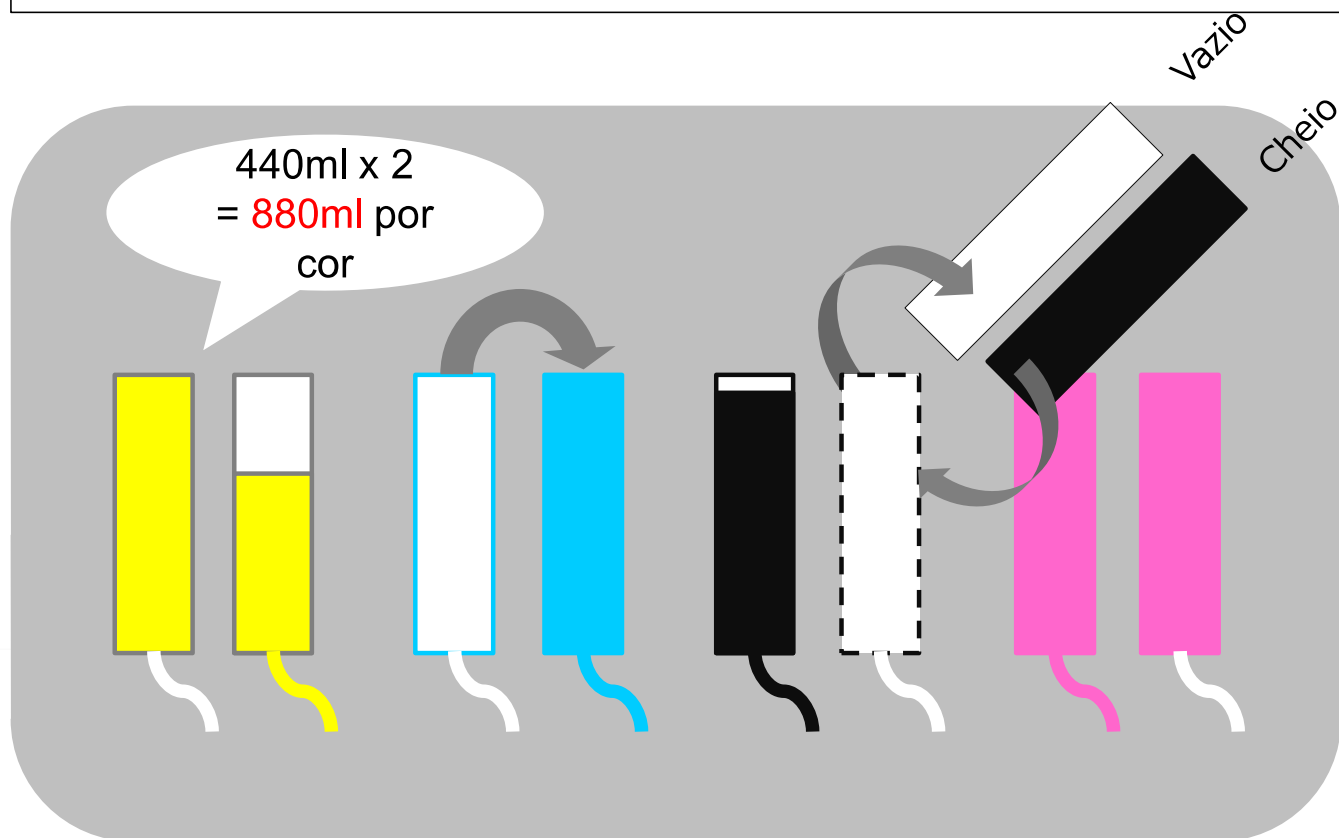

Impressão sem interrupções

❖ Sistema Alternado de tinta Roland

- Você pode substituir o cartucho vazio por um novo durante a impressão
- O sistema alterna automaticamente o cartucho que está vazio
- Não há necessidade de se preocupar com falta de tinta, quando acabar um cartucho ela utiliza a tinta do outro cartucho até ser reposto! Sem precisar para sua Produção.