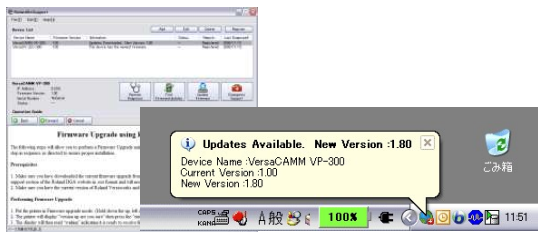

Fique conectado a sua impressora

Com o On Support você acompanhará sua impressora sempre que precisar de onde estiver.

OnSupport Mail

Firmware update

Defina o destino de mensagem de correio eletrônico para o seu e-mail e acompanhe o status da impressora, não importando onde você esteja !